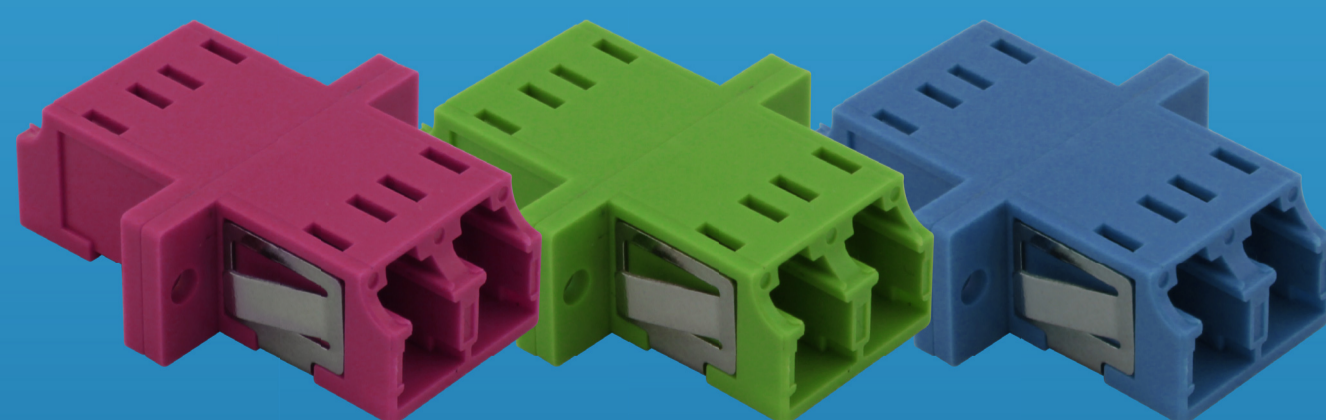

LWL-Verteilerfeld **PPX - Smart Line**

Die vorkonfektionierten TKM Verteilerfelder sind sofort einsatzbereit für Glasfasernetze. Als spleißfertige Lösung (PPRS) mit integriertem Spleißequipment bieten sie ein effizientes und sauberes Handling. Geeignet für LC Duplex und SC Duplex Kupplungen in Ausführungen mit 6, 12 und 24 Ports.

Schnell verfügbar

Kosteneffizient

Ready to Splice

Passende Kupplungen

LC DX FARBEN

SC DX FARBEN

TKM NETWORKS
Schlossstraße 123
41238 Mönchengladbach
Deutschland

KONTAKTIEREN SIE UNS
order@tkm-networks.com
+49 (0)2166 9911-19
www.tkm-networks.com