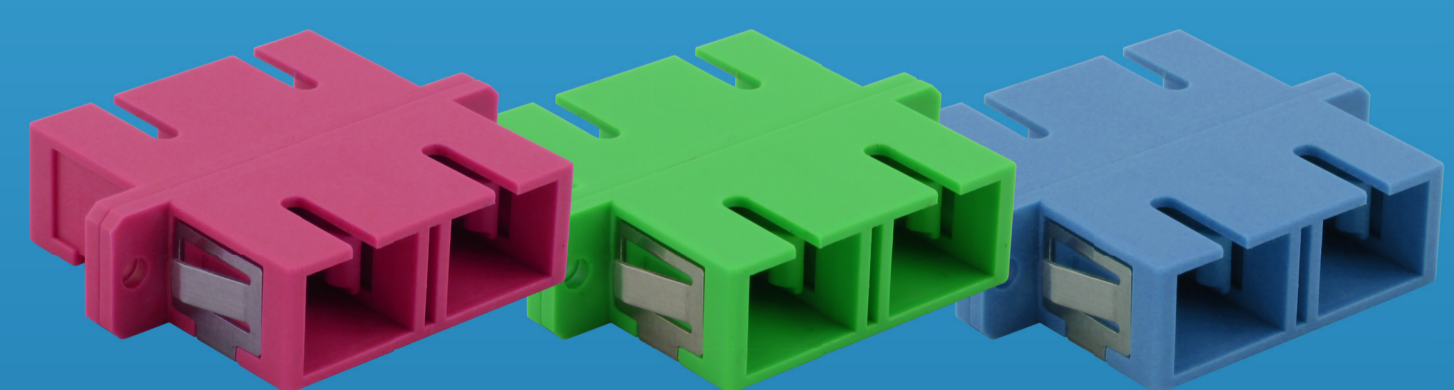

LWL-Verteilerfeld **PPX - Smart Line**

Die vorkonfektionierten TKM Verteilerfelder sind sofort einsatzbereit für Glasfasernetze. Als spleißfertige Lösung (PPRS) mit integriertem Spleißequipment bieten sie ein effizientes und sauberes Handling. Geeignet für LC Duplex und SC Duplex Kupplungen in Ausführungen mit 6, 12 und 24 Ports.

Schnell verfügbar

Kosteneffizient

Ready to Splice

Passende Kupplungen

LC DX FARBEN

SC DX FARBEN

TKM NETWORKS
Schlossstraße 123
41238 Mönchengladbach
Deutschland

KONTAKTIEREN SIE UNS
order@tkm-networks.com
+49 (0)2166 9911-19
www.tkm-networks.com